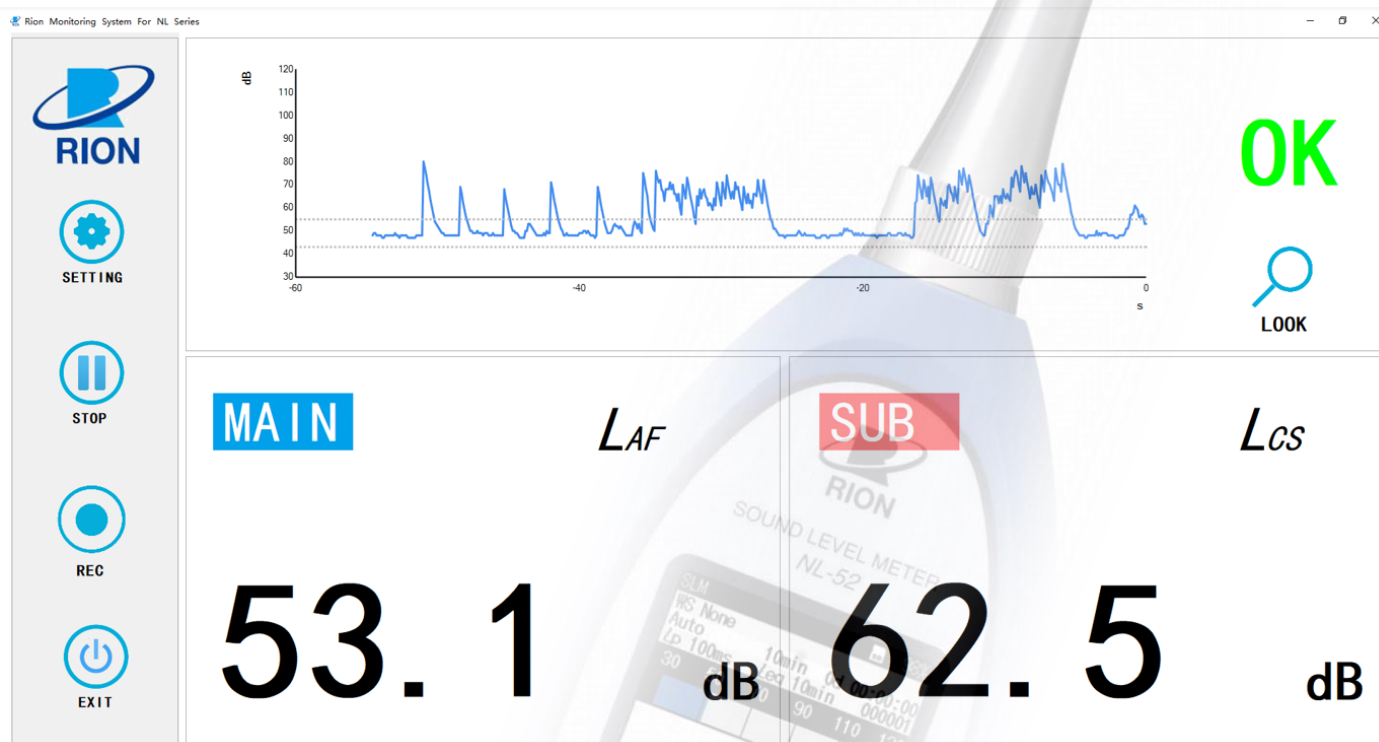

NL 系列通信软件

NL-S (本产品为上海理音科技有限公司研发软件)

- 本产品为针对 NL 系列声级计 (NL-42/52/62) ,研发的一款基础通信软件 (含标准判定功能)。
- 此款软件在使用时, 需要 NL 系列声级计带有 NX-42EX 的扩展程序 (NL-62 本身附带该功能)。

<应用示例图>

<基本功能>

- 界面切换（基础通信界面/标准判定界面）
- 数据读取/显示
- 时间-声压级实时显示（Lp）
- 声压级 Lp 判定（上下限设定）
- Excel 数据保存/自动生成时间-声压级图表（Lp）