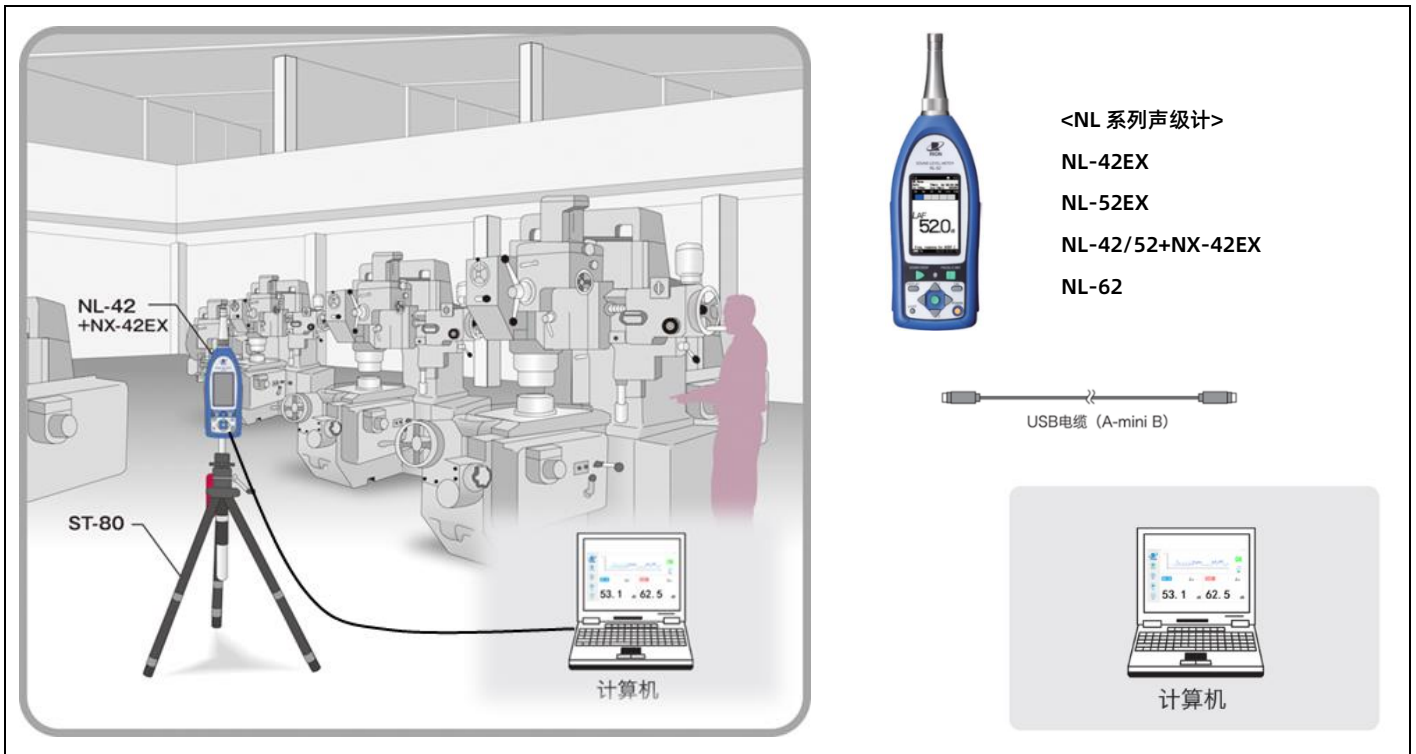

NL 系列通信软件

NL-S (本产品为上海理音科技有限公司研发软件)

- 本产品为针对 NL 系列声级计 (NL-42/52/62) ,研发的一款基础通信软件 (含标准判定功能)。
- 此款软件在使用时, 需要 NL 系列声级计带有 NX-42EX 的扩展程序 (NL-62 本身附带该功能)。

<应用示例图>

<基本功能>

- 界面切换（基础通信界面/标准判定界面）
- 数据读取/显示
- 时间-声压级实时显示（Lp）
- 声压级 Lp 判定（上下限设定）
- Excel 数据保存/自动生成时间-声压级图表（Lp）